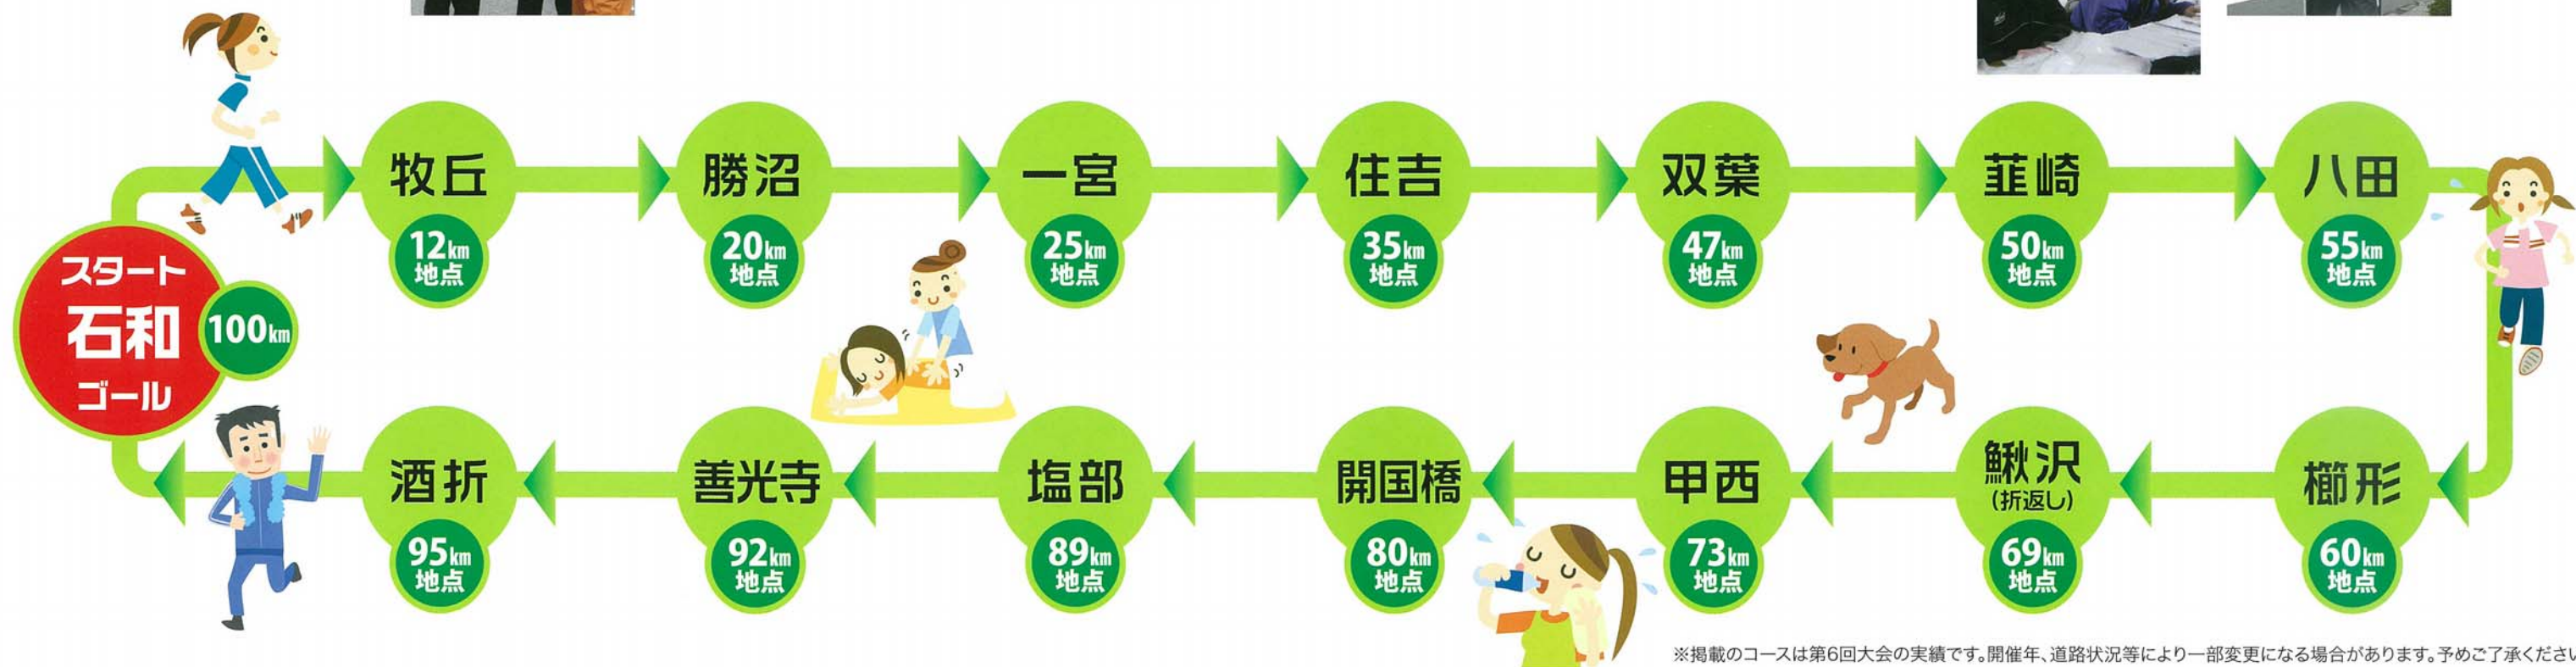

参加者の声

大会で味わえた「感動! 感謝! 感激!」は何ですか?

●10代 男性 歩者

サポーターの方々あつてのゴールだったので本当に感謝しています。名前も知らない人なのに折り返し地点で向かってくる人にハイタッチで「お疲れ様です!」と声を掛けて頂き感激しました。自分の限界に挑戦できゴール出来たことに感動しました。

●20代 女性 歩者

感謝!一日目から最後尾を歩いていた事で、多くのスタッフの方にお世話になりました。このままのペースでは完歩できないとのことで、チェックポイント毎にスタッフが一緒に歩いて下さいました。温かいサポートを本当にありがとうございました。昼も夜も応援に来てくれた家族も心の支えになりました。ありがとう。

●30代 男性 サポート

チェックポイントで足をマッサージして欲しいという方がいたので、入念に揉みほぐしその方は出発された。その後、配置移動で歩者の誘導をしていたら先程マッサージをした方が私に笑顔で「ありがとう」と声を掛けてくれて、何とも言えない気持ちになり心が温まった。

●40代 女性 サポート

サポートした方がゴールゲートに入った瞬間は、私も少し役に立てた〜と感激でした。夜疲れている時に「ありがとう」「お疲れ様です」と声を掛けてくれる方たちの温かさに感謝です。知らない人も声を掛けてくれたり飴を配ってくれたり人の温かさに感動しました。

参加企業 (順不同)

■ハイコープ会員参加企業様

- 太田工業株式会社
- 株式会社井澤
- 株式会社ライジング山梨
- 甲府伊奈鋼業株式会社
- 社会福祉法人忠恕会
- セントケア山梨株式会社
- 有限会社ダスキン韮崎
- 有限会社田中洋装
- 有限会社望月クラフト
- ロイヤルカンパニー株式会社
- 株式会社オーテックメカニカル
- 株式会社メイゼル
- 株式会社米山
- 向山塗料株式会社
- 三洋機工株式会社
- 疾測量株式会社
- 上野電子株式会社
- 二子石社会保険労務士事務所
- アスリートFA株式会社
- 株式会社アイ・コーポレーション
- 株式会社エース企画
- 株式会社ミッドライフ

■一般参加企業様

- JTB関東 甲府支店
- アリコジャパン
- 甲府精紙株式会社
- 佐野工業
- 七福酒造株式会社
- 相続ふれあい相談室
- ソニー生命保険株式会社
- マキシオシステム
- みずほ銀行 甲府支店
- 山梨県警察学校
- ワタナベ商店
- 株式会社SPDセキュア
- 株式会社サニタリーシステムズ
- 株式会社ユーティワイ企画
- 岩谷産業株式会社
- 座間
- 山梨学院大学
- 山梨中央銀行 敷島支店
- 山梨中央銀行 住吉支店
- 山梨中央銀行 湯村支店
- 山梨中央銀行 南竜王支店
- 信和ビルサービス
- 富士ゼロックス山梨株式会社
- 富士ポリエチレン工業
- TOTO株式会社 甲府営業所

※掲載のコースは第6回大会の実績です。開催年、道路状況等により一部変更になる場合があります。予めご了承ください。